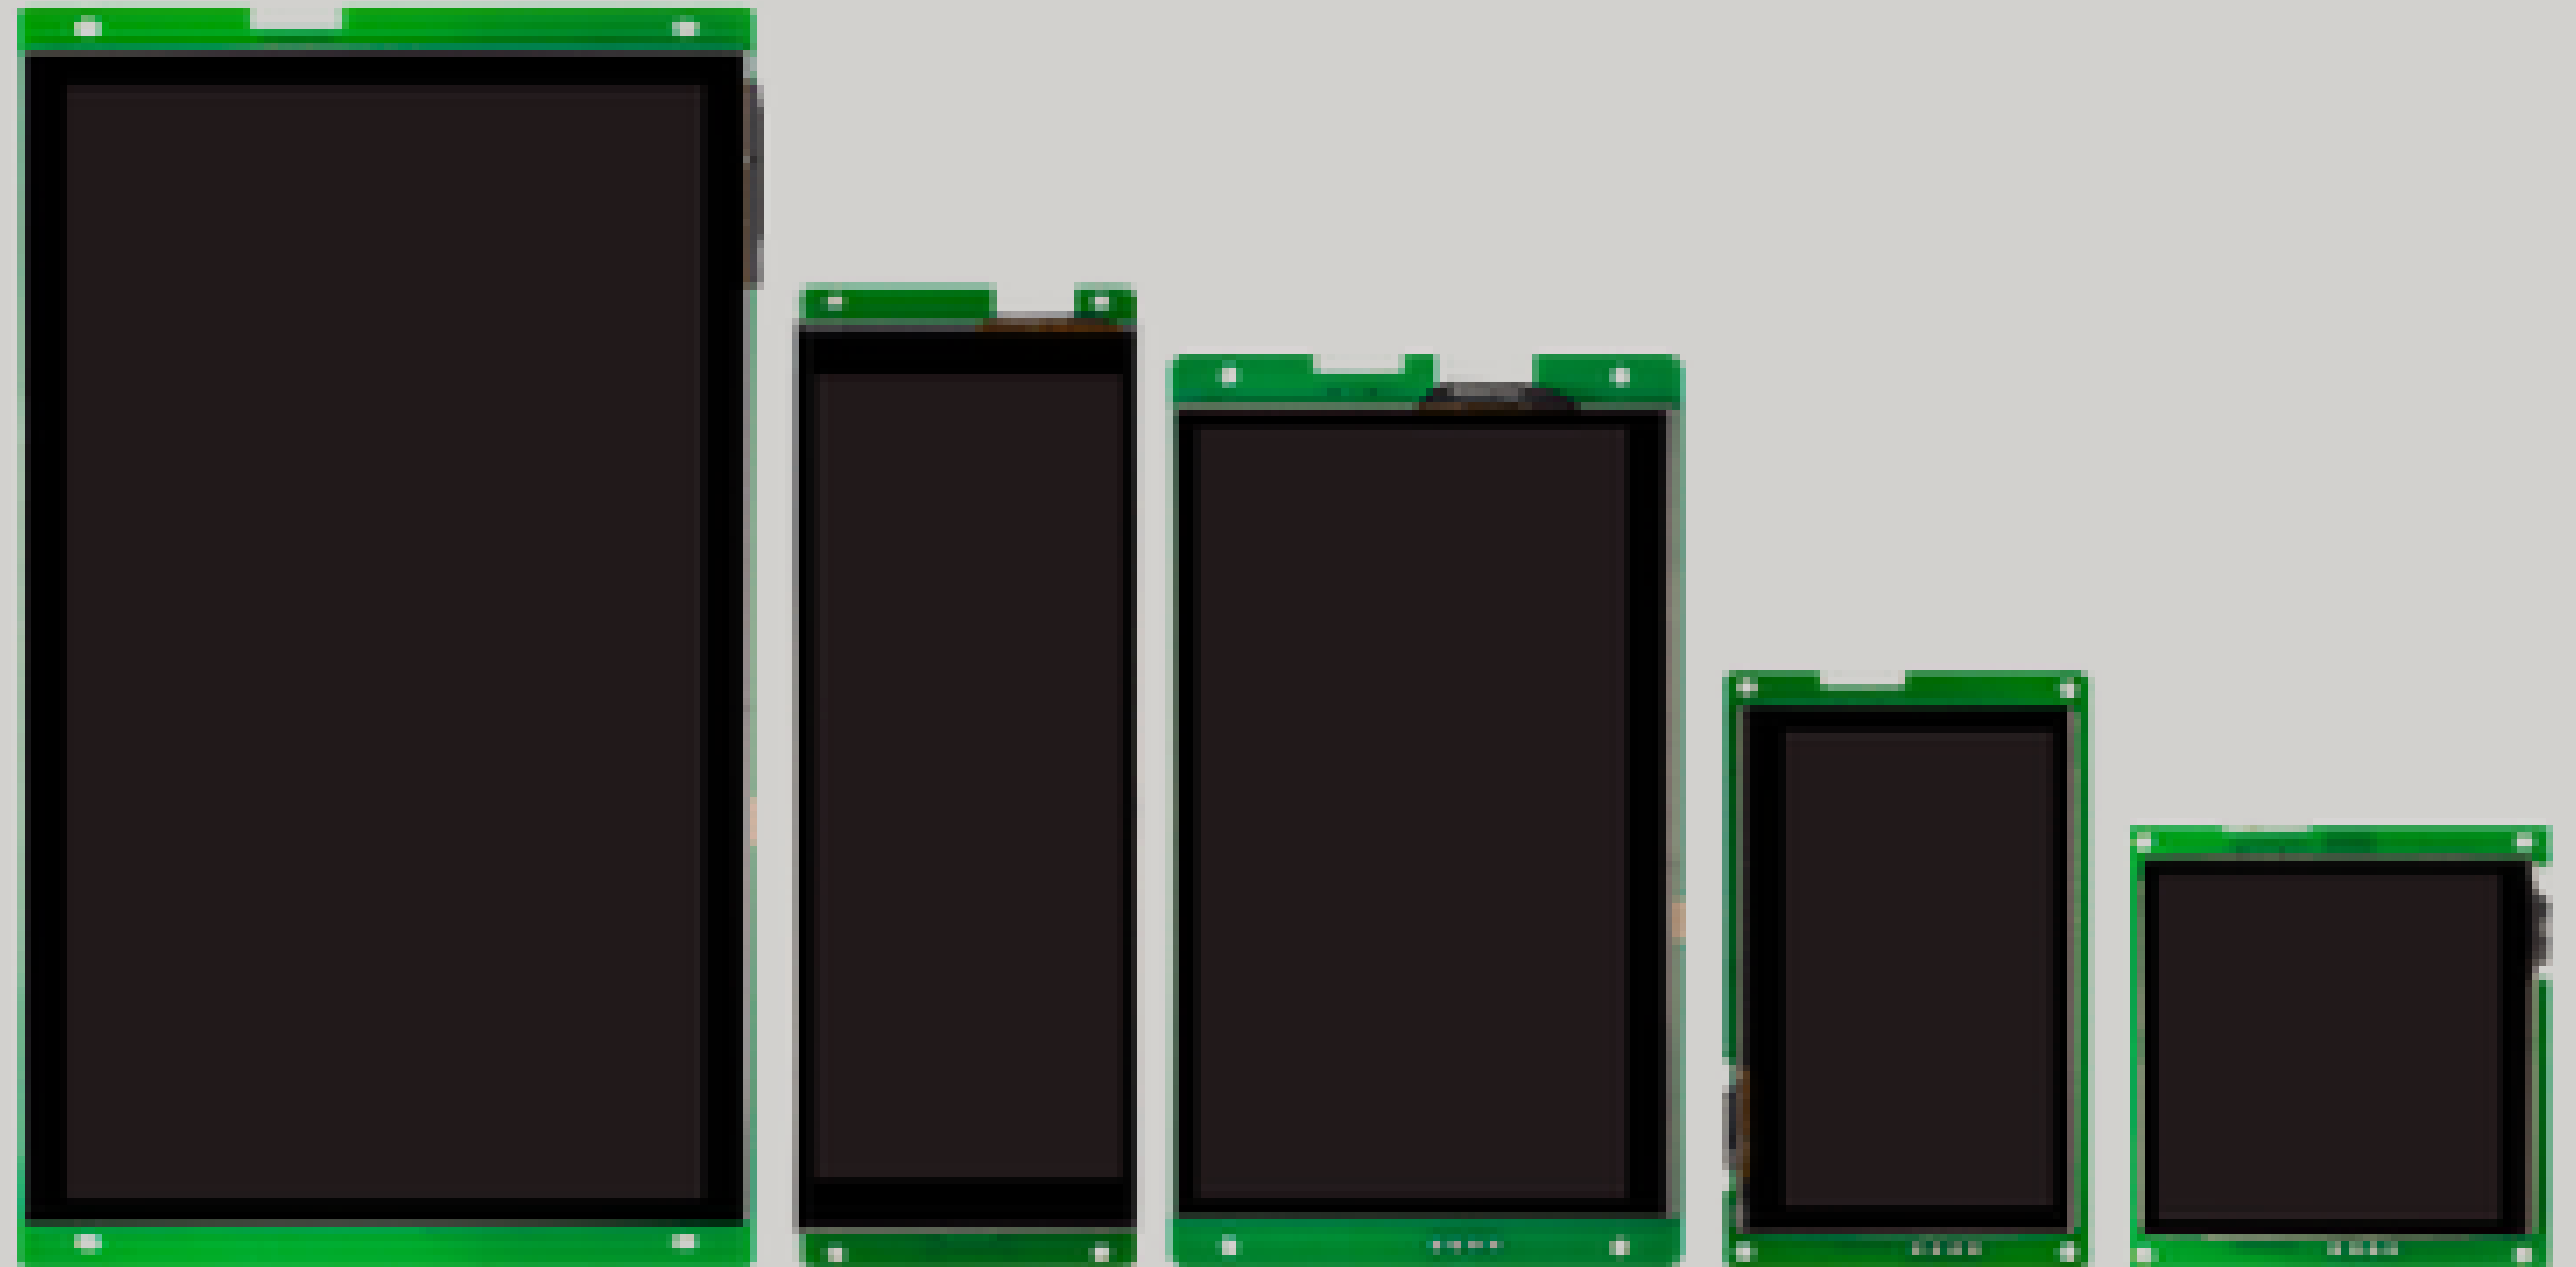

# NEFMAX

**NEFHMI068**

6.8" HMI

EKRAN

POWERED BY  
**FERVES**<sup>®</sup>  
TECHNOLOGY

- ⚡ 12 Volt giriř
- 🔌 Çift yönlü RS-485 haberleřme protokolü
- 💾 Sd kart ile tasarım yükleme ve güncelleyebilme özellięi
- 📏 Çözünürlük: 1280 x 480
- 🔊 Speaker çıkıřı
- 🔋 Reel zamanlı çalışma için pil giriři
- 📏 Ölçüler: 19.5 x 6.7 x 2 cm
- 🏷️ Aęırlık: 185 gr