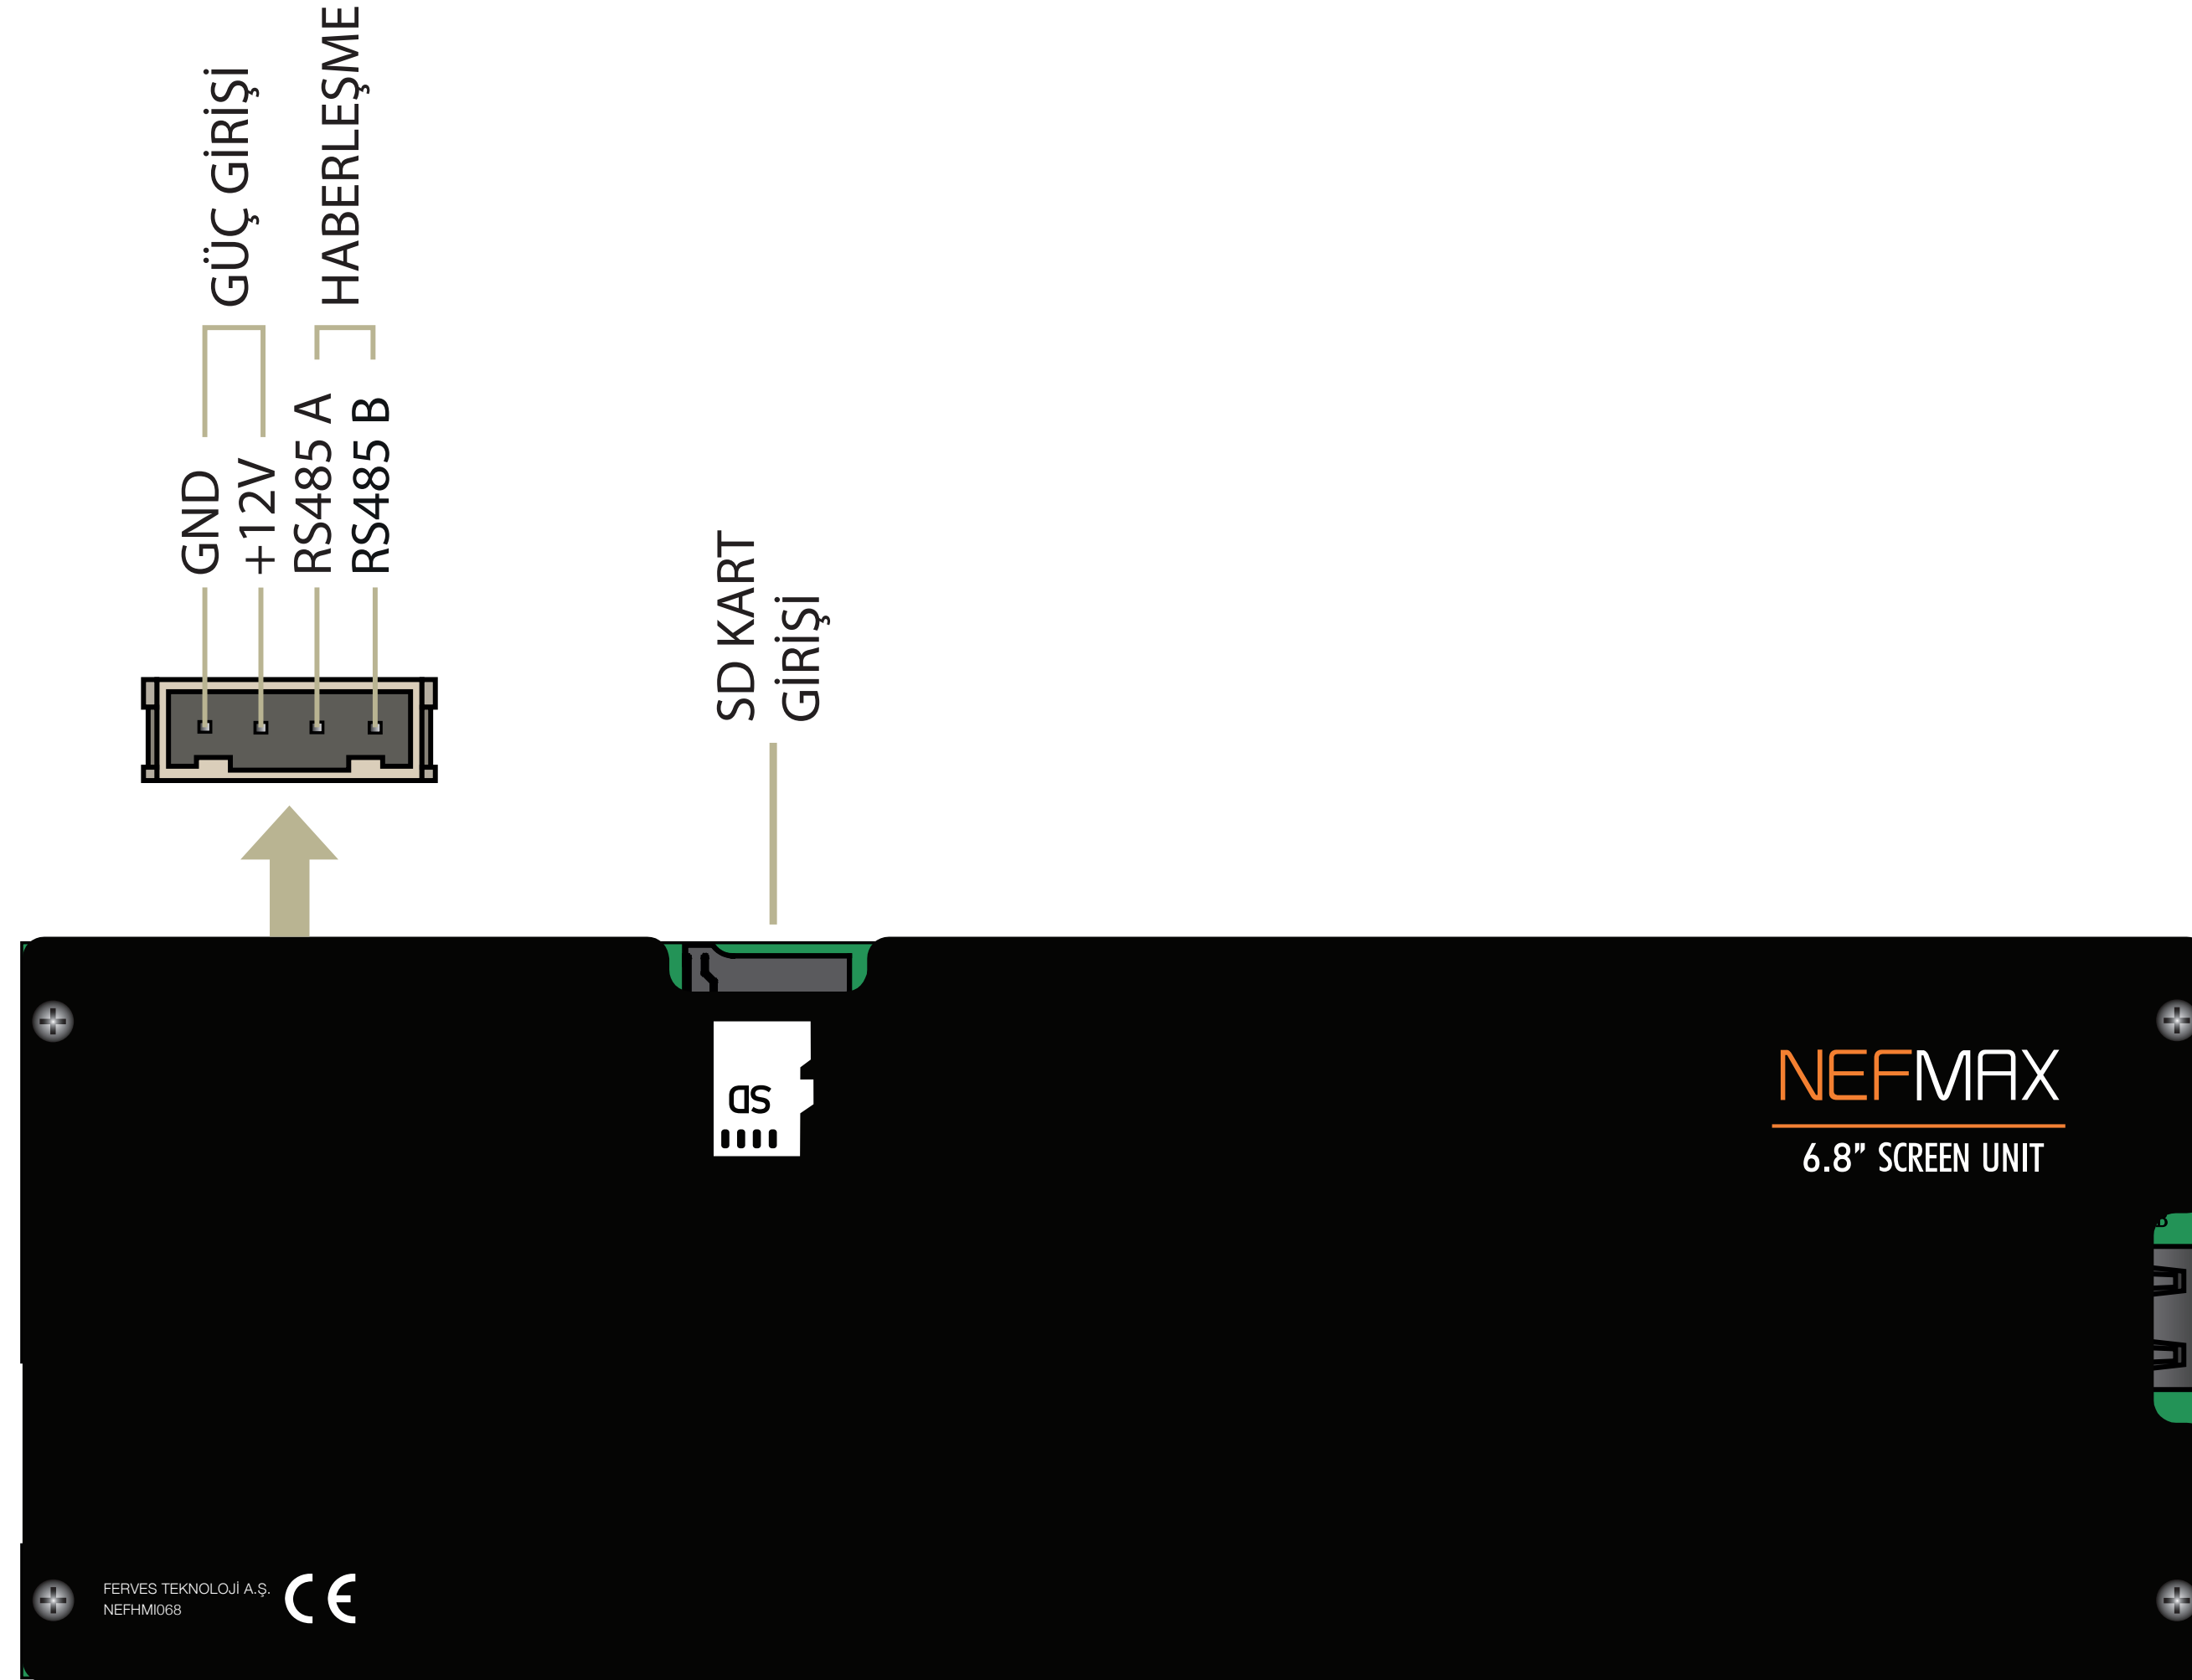

# NEFMAX

**NEFHMI068**

6.8" HMI

EKRAN

POWERED BY  
**FERVES**<sup>®</sup>  
TECHNOLOGY

- ⚡ 12 Volt giriř
- 🔌 Çift yönlü RS-485 haberleřme protokolü
- 💾 Sd kart ile tasarım yükleme ve güncelleyebilme özellięi
- 📏 Çözünürlük: 1280 x 480
- 🔊 Speaker çıkıřı
- 🔋 Reel zamanlı çalışma için pil giriři
- 📏 Ölçüler: 19.5 x 6.7 x 2 cm
- 🏷️ Aęırlık: 185 gr