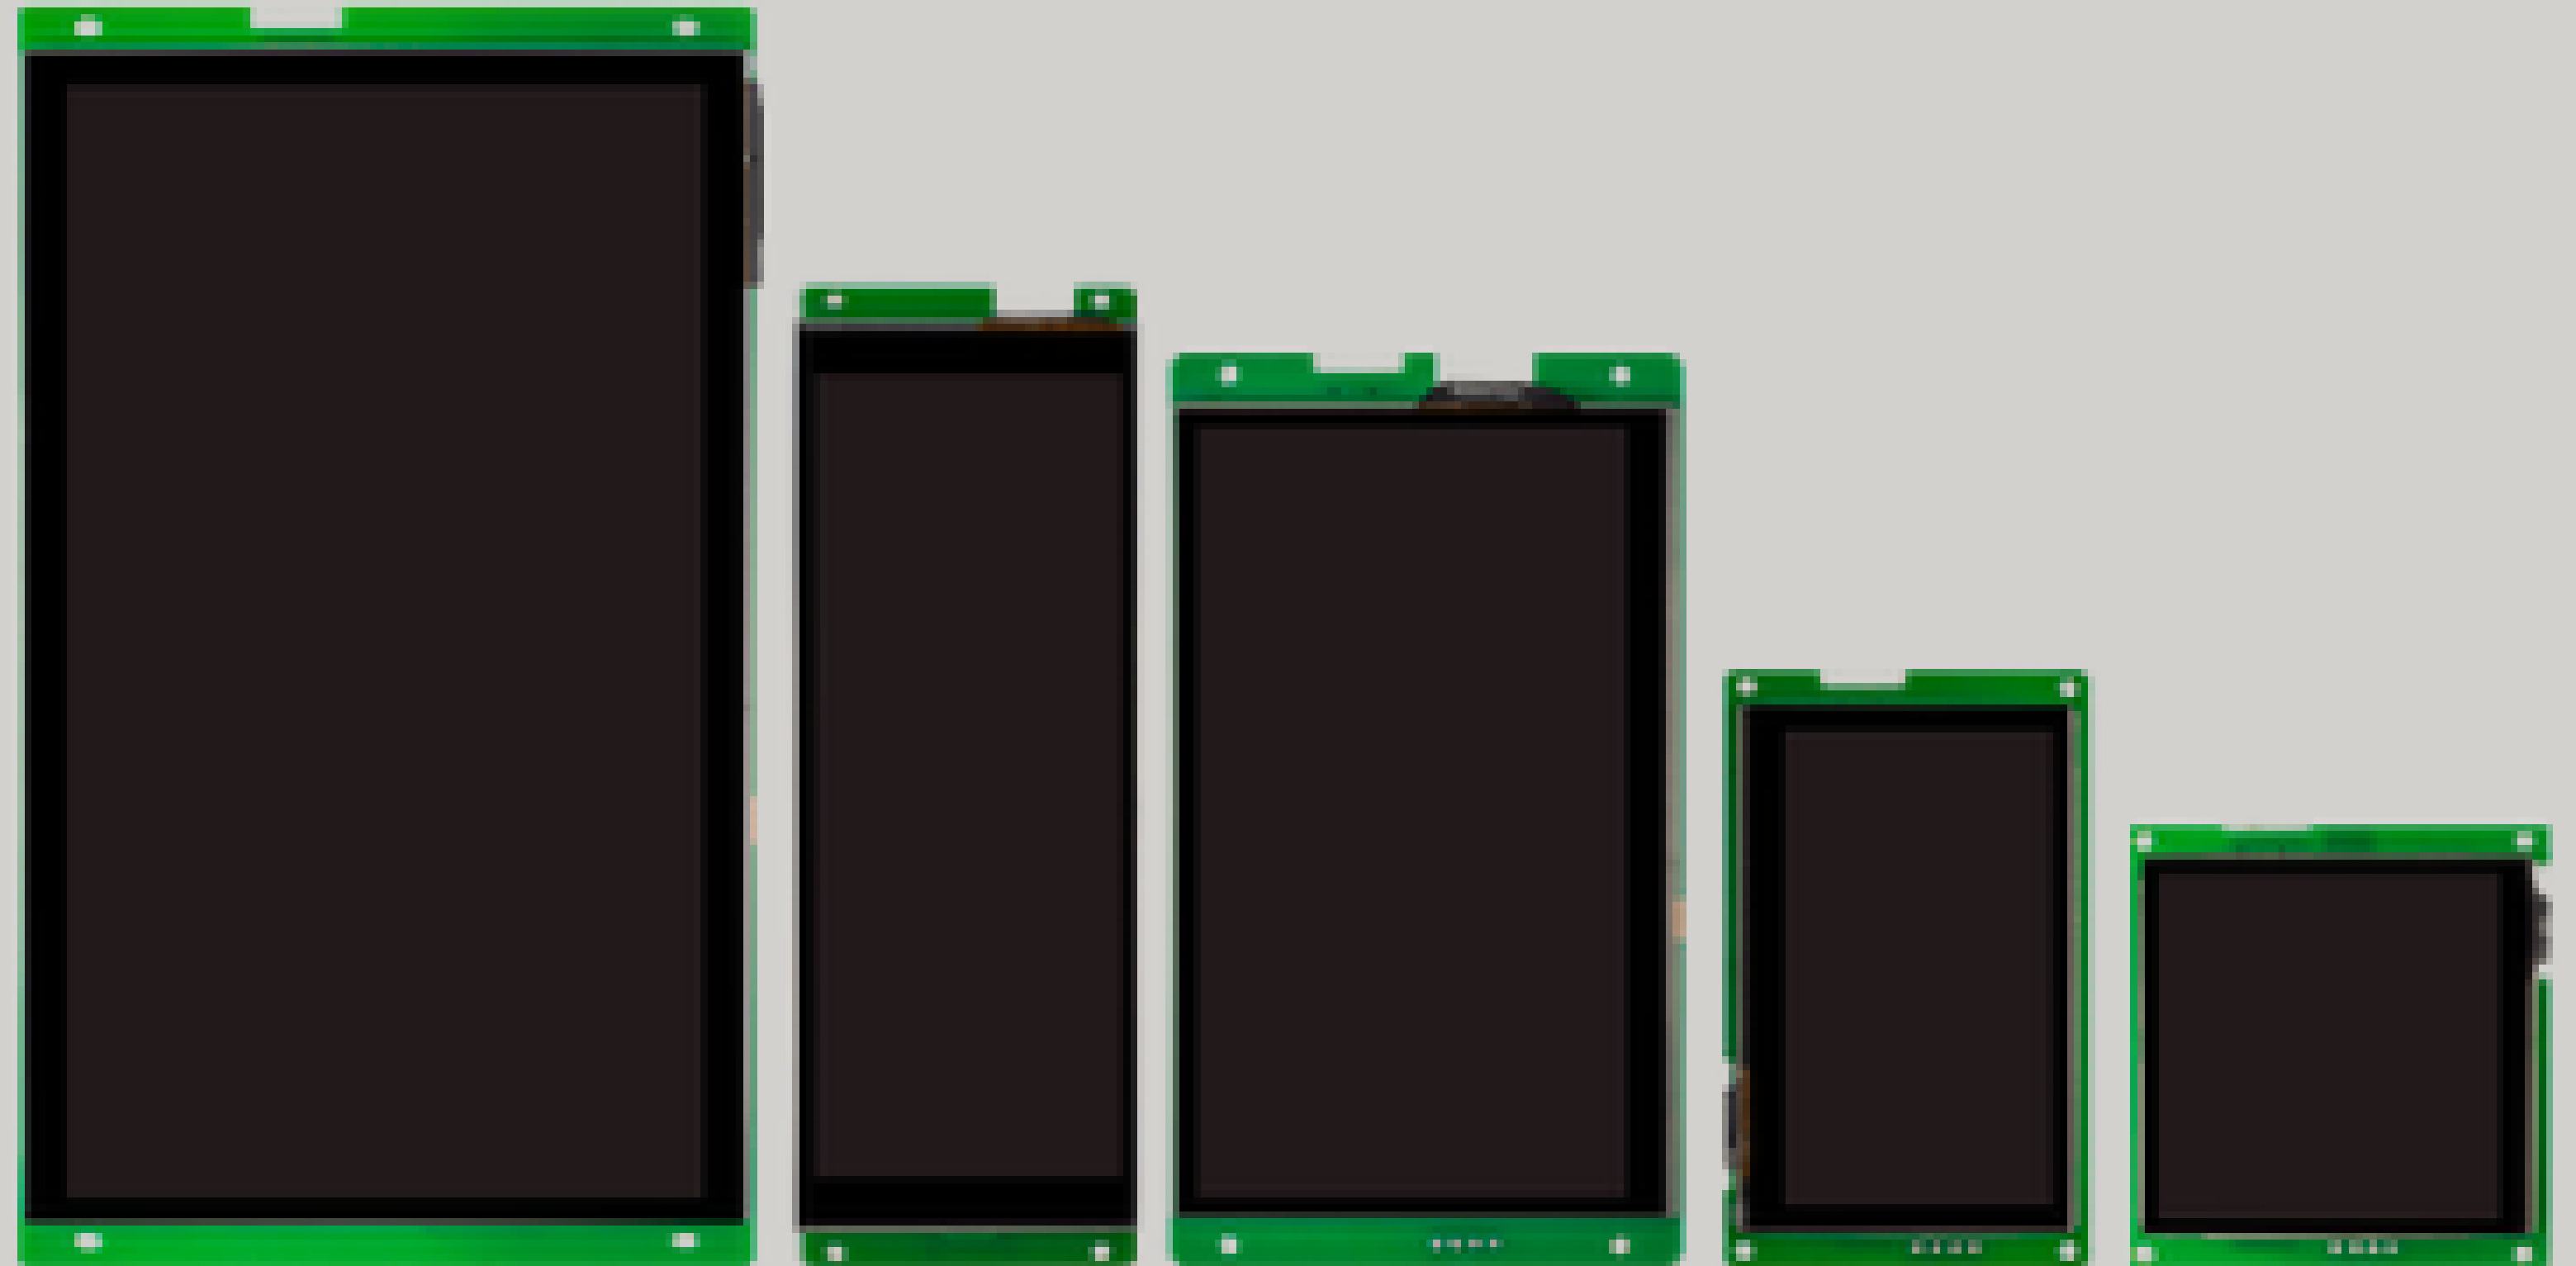

NEFFMAX

NEFHMI080

8" HMI
EKRAN

POWERED BY
FERVES[®]
TECHNOLOGY

-  12 Volt giriř
-  Çift yönlü RS-485/RS-232 haberleřme protokolü
-  Sd kart ile tasarım yükleme ve güncelleyebilme özelliđi
-  Çözünürlük: 800 x 600
-  Speaker çıkıřı
-  Reel zamanlı çalışma için pil giriři
-  Wifi destekli
-  Ölçüler: 15 x 20 x 2 cm
-  Ađırlık: 450 gr